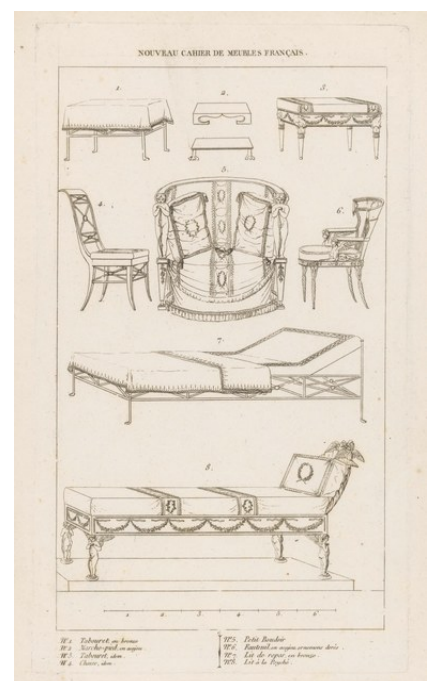

Expositie Empire periode Ca. 1804 - 1815

In oktober zal de showroom van het Restauratie Center te Hilversum zijn ingericht in de stijl van Napoleon Bonaparte!

De Empire periode is van oorsprong een zuiver Franse stijl die in Parijs is ontstaan. De stijl bloeide kort maar hevig op na de Franse Revolutie. Frankrijk kende een langzame herstelperiode, in een roerige tijd weet Napoleon Bonaparte het tot staatshoofd van Frankrijk te schoppen; hij wordt de eerste Keizer der Fransen. Maar hoe had dat invloed op de levenswijze en behoeften van het volk?

De ontwikkeling en stijlkenmerken

De Empire stijl is voornamelijk een meubel- en interieurstijl, met een rechthoekige, strakke vormgeving een nogal streng voorkomen heeft. Napoleon was een bewonderaar van de Egyptische cultuur, vandaar dat in de empirestijl elementen en patronen uit de Oud- Egyptische-en Romeinse bouwkunst werden toegepast. Na zijn veldtocht in Egypte in 1798, nam hij vanuit Egypte veel kunst mee naar Frankrijk. In 1799 werd hij na een staatsgreep alleenheerser en in 1804 kroonde hij zichzelf tot keizer.

Er ontstonden nauwelijks nieuwe meubeltypen, doorgaans kregen de al bestaande meubeltypen andere vormen. Enkele meubels die in de Empire periode geliefd waren zijn de *guéridon*, *chaise à gondole* en de *trumeau* deze en meer zijn onder andere te bewonderen tijdens de expositie.